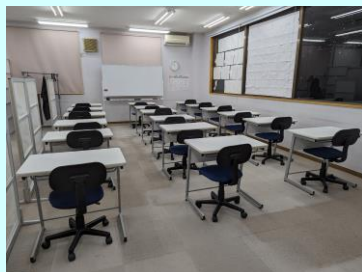

4. スモールステップで自信とやる気が高まります!

各単元、細かく学習内容やレベルが分かれていますので、どんどん進み、自信が付きまます!

授業ブース

HPからもお問合せ出来ます⇒

体験・ご入会に関するお問い合わせは

通い放題アクティブ個別コース

英智学館大河原校 火・日お休み

英智学館角田校 日お休み