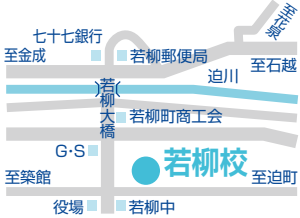

個別指導 **5つのポイント**  
 英智学館はここが違う!

Point **1** 回数・曜日・時間帯選択可  
 一人ひとりの希望に合わせて、様々に選択できます。部活との両立、送迎など、都合に合わせてられます。

Point **2** オーダーメイドカリキュラム  
 一人ひとり弱点や要望は異なります。入塾の面談にて要望を確認のうえ、専用のカリキュラムを作成します。

Point **3** 振替授業制度  
 欠席の場合、事前にご連絡頂ければ、担当講師と相談の上、別の日に振替授業を実施いたします。

Point **4** 定期テスト対策  
 テスト期間には前後の授業をまとめて、集中して授業スケジュールを組むことができます。

Point **5** 自習スペース完備  
 自習のためのスペースが常備されています。テスト前だけでなく普段から利用することができます。

お問合せ・お申し込みは

## 若柳校

個別

開校曜日&時間/月~土 15:00~22:00  
 栗原市若柳字川南南大通25-13 **新教室**

TEL **0228-32-7896**

各教室の詳しい情報はWebサイトで!

上記のエリアが閲覧できるコードです。

※機種によっては読み込めない場合がございます。