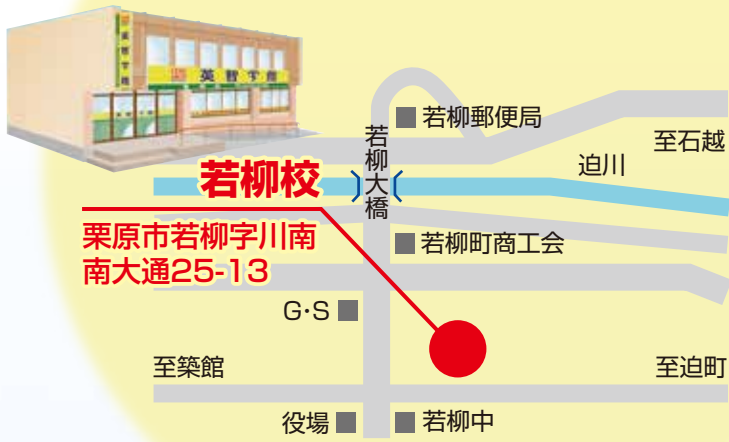

**7/8 (土)** 英智学館若柳校  
若柳中学校前に  
移転リニューアル  
オープン!!

メンバーが出演する  
テレビCMも放送中!

**pax puella**  
パクスプエラ  
英智学館グループイメージキャラクター

**移転  
リニューアル  
特別特典**

限定10名様

残り3名様!!

7/31 月までにご入会お手続きいただいた方

入会金 **無料**

授業料 1ヶ月分 **半額**

夏期講習会 **半額**

**宮** 城県入試  
対策問題

進呈

**英** 智学館  
オリジナルグッズ

進呈

お問合せ・お申し込みは

**若柳校**

個別

開校曜日&時間/月~土 15:00~22:00  
栗原市若柳字川南南大通25-13 **新教室**

TEL **0228-32-7896**

各教室の詳しい情報は  
Webサイトで!

上記のエリアが閲覧  
できるコードです。

※機種によって読み  
込めない場合もご  
ざいます。

ごあいさつ

教室責任者 **進藤 逸希**