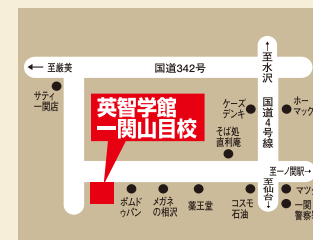

## 無料授業

オープンに合わせ、「無料体験授業・受講」を実施しております。どのような教室で、どのような指導なのか、この機会に是非ご利用下さい。

体験トライアルコース  
(小・中・高生対象)

1/19(月)~2/22(日)

個別指導60分×2回無料

テスト対策や予習・復習、要点チェックに!

## 入会特典

リニューアルオープンを記念し、ご入会者には様々な特典を用意させていただいております。

入会特典 今がご入会のチャンス!  
リニューアルオープンキャンペーンとして、期間中のご入会で

- ① 入会金(10,800円)無料
- ② 1ヶ月授業料半額割引!!
- ③ テスト対策授業無料招待

EICHI EACH GUIDANCE SCHOOL 英智学館

完全個別指導

英智個別指導スクール 代ゼミサテライト予備校 英智