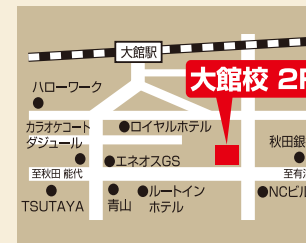

### 代ゼミサテライン無料体験(高校生・既卒生対象)

11/1(土)~12/14(日)

代ゼミの講義を何講座でも無料視聴できます。次年度を見据えて、早期入試対策が出来ます。

### 入会特典 今が入会のチャンス!

移転リニューアルキャンペーンとして、  
11月1日~12月14日ご入会で

- 入会金(10,800円)無料
- 初月授業料半額割引
- オリジナル通塾バックプレゼント

EICHI GUIDANCE SCHOOL 英智学館

完全個別指導

英智個別指導スクール 代ゼミサテライン予備校 英智