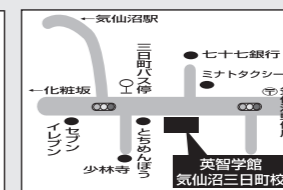

気仙沼三日町校
TEL 0226-24-8777
気仙沼市三日町2-1-10