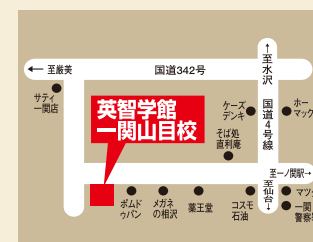

無料授業

オープンに合わせ、「無料体験授業・受講」を実施しております。どのような教室で、どのような指導なのか、この機会に是非ご利用下さい。

体験トライアルコース (小・中・高生対象)

1/19(月)~2/22(日)

個別指導60分×2回無料

テスト対策や予習・復習、要点チェックに!

入会特典

リニューアルオープンを記念し、ご入会者には様々な特典を用意させていただいております。

入会特典

今がご入会のチャンス!
リニューアルオープンキャンペーンとして、期間中のご入会で

- ① 入会金(10,800円)無料
- ② 1ヶ月授業料半額割引!!
- ③ テスト対策授業無料招待

EICHI EACH GUIDANCE SCHOOL 英智学館

完全個別指導

英智個別指導スクール 代ゼミサテライト予備校 英智

一関山目校

一関市山目中野60-1