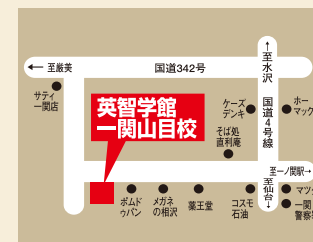

High school

高校生

個別だからできる「学校別定期テスト対策」は内申点アップに効果的!もちろん、部活との両立も可能です。

リニューアルイベント

どなたでも参加いただけます。イベント参加希望の際は事前にご連絡をお願い致します。見学・学習相談は随時受け付けています。ぜひ新しい教室をご覧ください。

2/1(日)・2/8(日) 開催

13:00~21:00

- 学年末テスト対策授業
 - 進路・進学個別相談
 - 学習カウンセリング
- すべて無料で参加できます!!

無料授業

オープンに合わせ、「無料体験授業・受講」を実施しております。どのような教室で、どのような指導なのか、この機会に是非ご利用下さい。

体験トライアルコース
(小・中・高生対象)

1/19(月)~2/22(日)

個別指導60分×2回無料

テスト対策や予習・復習、要点チェックに!

入会特典

リニューアルオープンを記念し、ご入会者には様々な特典を用意させていただいております。

入会特典 今がご入会のチャンス!
リニューアルオープンキャンペーンとして、期間中のご入会で

- ① 入会金(10,800円)無料
- ② 1ヶ月授業料半額割引!!
- ③ テスト対策授業無料招待

EICHI EACH GUIDANCE SCHOOL 英智学館

完全個別指導

英智個別指導スクール 代ゼミサテライト予備校 英智

一関山目校

一関市山目中野60-1

i-seki-y@eichi.gr.jp