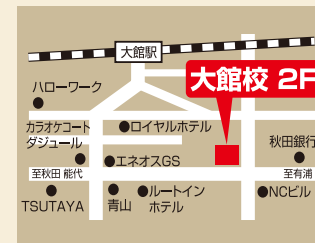

## 代ゼミサテライン無料体験(高校生・既卒生対象)

11/1(土)~12/14(日)

代ゼミの講義を何講座でも無料視聴できます。次年度を見据えて、早期入試対策が出来ます。

## 入会特典 今が入会のチャンス!

移転リニューアルキャンペーンとして、  
11月1日~12月14日ご入会で

- 入会金(10,800円)無料
- 初月授業料半額割引
- オリジナル通塾バックプレゼント

EICHI GUIDANCE SCHOOL 英智学館

完全個別指導

英智個別指導スクール 代ゼミサテライン予備校 英智