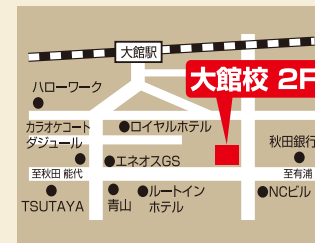

体験トライアルコース(小・中・高生対象)

11/1(土)~12/14(日) 個別担任式指導60分×2回無料

小学生 ○国語・算数復習コース/○先取り英語コース/○算数文章問題コース/○先取り数学コース
中学生 ○関数(比例・反比例・一次関数)復習コース/○苦手文法復習コース
高校生 ○学校課題コース/○受験問題体験コース

代ゼミサテライン無料体験(高校生・既卒生対象)

11/1(土)~12/14(日)

代ゼミの講義を何講座でも無料視聴できます。次年度を見据えて、早期入試対策が出来ます。

入会特典

移転リニューアルを記念し、ご入会者には様々な特典を用
意させていただいております。

入会特典 今が入会のチャンス!

移転リニューアルキャンペーンとして、
11月1日~12月14日ご入会で

- 入会金(10,800円)無料
- 初月授業料半額割引
- オリジナル通塾バックプレゼント

EICHI GUIDANCE SCHOOL 英智学館

完全個別指導

英智個別指導スクール 代ゼミサテライン予備校 英智